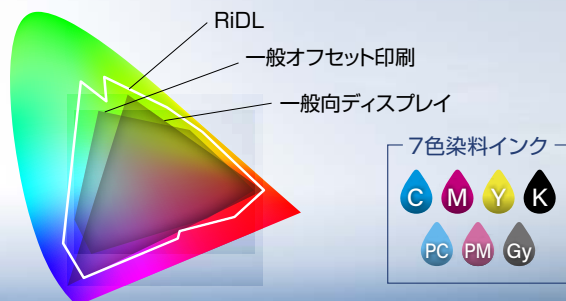

# RiDL

リデル

プリントオンデマンド

従来のPODでは  
満足できなかった方へ。

「部数は少ないけど最高の品質にしたいー」  
今までのPODサービスではお応えできなかったご要望でした。  
ハイクオリティプリントサービスRiDLは、  
キヤノン製業務用フォトプリンター DreamLaboで出力。  
「残すにふさわしいPOD製品」づくりが可能になりました。

キヤノン  
Dream Labo 5000

## 見たままに近い色

「データを印刷すると色がくすむ」のは、印刷ではモニターに表示されている色のすべてを表現できないから。RiDLは、7色染料インクを使用することで、一般オフセット印刷に比べて幅広い色表現が可能になります。

## 小さい文字も美しく

従来PODでは小さい文字はボケてしまいます。RiDLなら高解像度で出力することにより、高さ3mmの文字もクリアに印字できます。技術資料の寸法や注記など、重要な情報を損なうことがありません。